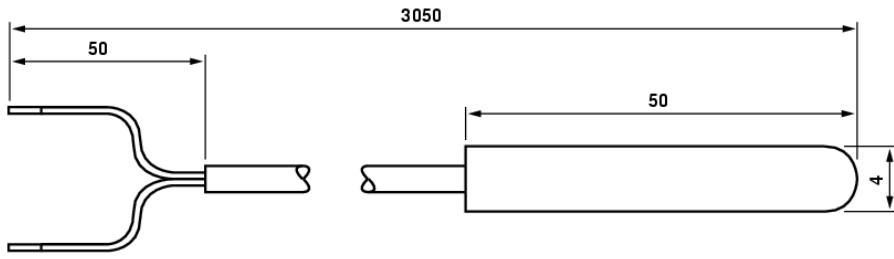

Typ J
DIN IEC 584